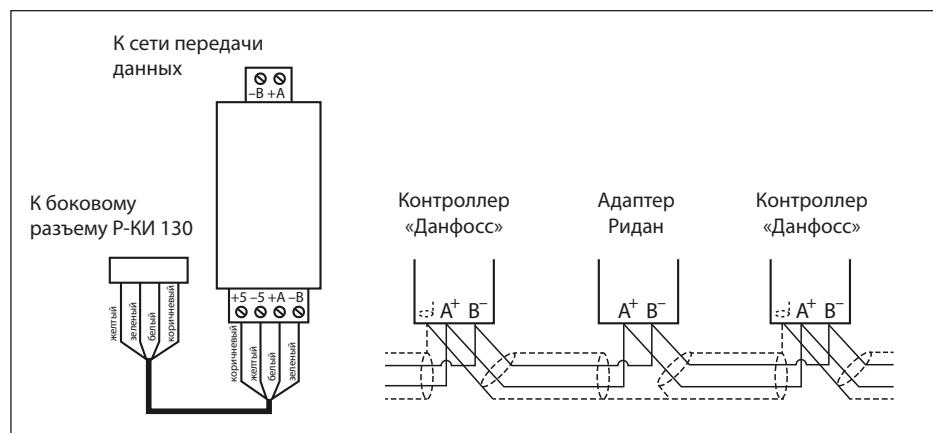

Адаптер контроллера Р-КИ 130 Р-АКИ-130

Описание

Адаптер предназначен для подключения контроллера Ридан Р-КИ 130 к системе мониторинга «Данфосс» на базе блоков АК-SM 8xx.

Подключение

К Р-КИ 130 адаптер подключается через разъем на боковой поверхности контроллера при помощи специального кабеля, входящего в комплект поставки адаптера. К сети передачи данных адаптер подключается согласно схеме, аналогично другим контроллерам. Подключения необходимо выполнять при отключенном питании контроллеров в цепи.

Примечание: после подключения необходимо провести процедуру добавления нового контроллера в блоке мониторинга.

<https://ridan.ru/catalog/refrigeration/elektronnye-sistemy-upravleniya>

Технические характеристики

Размер, мм	110x30x15
Вес, гр	20
Температура эксплуатации, °С	0...50
Температура хранения, °С	-40...60
Влажность воздуха, %	20...80 без конденсации
Степень защиты	IP 20
Сечение электрических кабелей, мм ²	до 0,75
Монтаж	Пластиковыми хомутами к корпусу контроллера